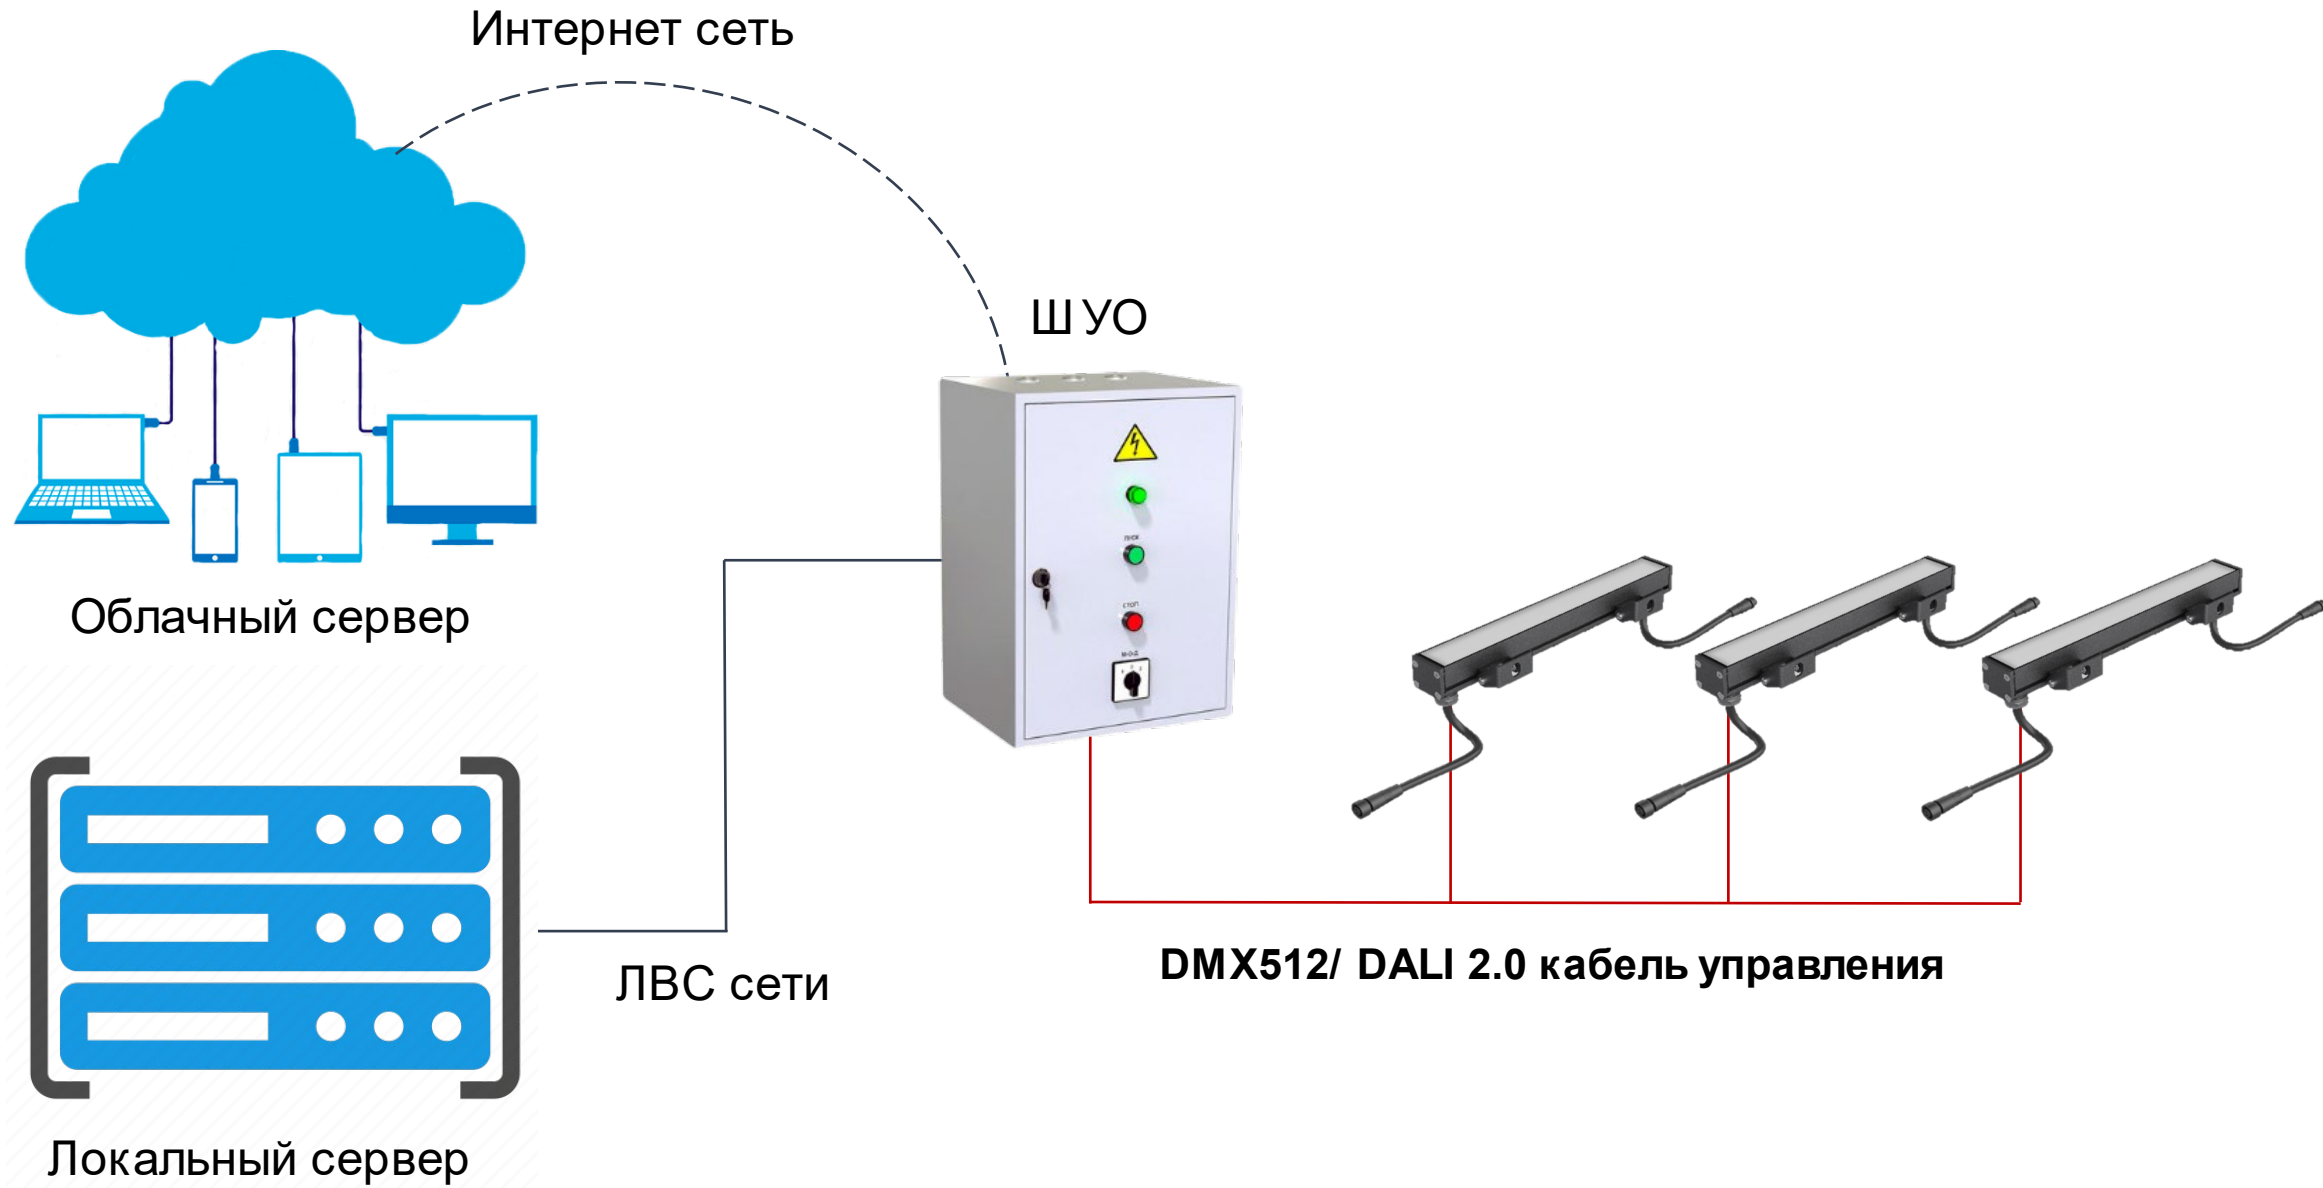

Светильники обладают высокой степенью защиты от воздействия окружающей среды - IP67.

Система управления архитектурным освещением

1

Архитектурное освещение LED EFFECT

Настройка всевозможных динамических или статических сцен освещения

Шкаф управления

Шкаф с оборудованием СУО для быстрого развертывания системы управления на объекте.

Специализированное программное обеспечение для создания динамических и статических сценариев архитектурного освещения

Возможности программного обеспечения:

- Оперативный контроль, управление и настройка объектов освещения и архитектурно-художественной подсветки.
- Мониторинг состояния объектов электрической сети, удаленное управление коммутационными аппаратами, выдача сигналов телеуправления.
- Оперативное информирование при возникновении нестандартных ситуаций.
- Создание отчетов, графиков, интерактивных мнемосхем и поопорных схем.
- Единый справочник размещенного на объектах оборудования с привязкой к координатам местности.
- Постановка задач, в том числе автоматическая, по эксплуатации объектов.
- Контроль выполнения и отчетность о работах по техническому обслуживанию.