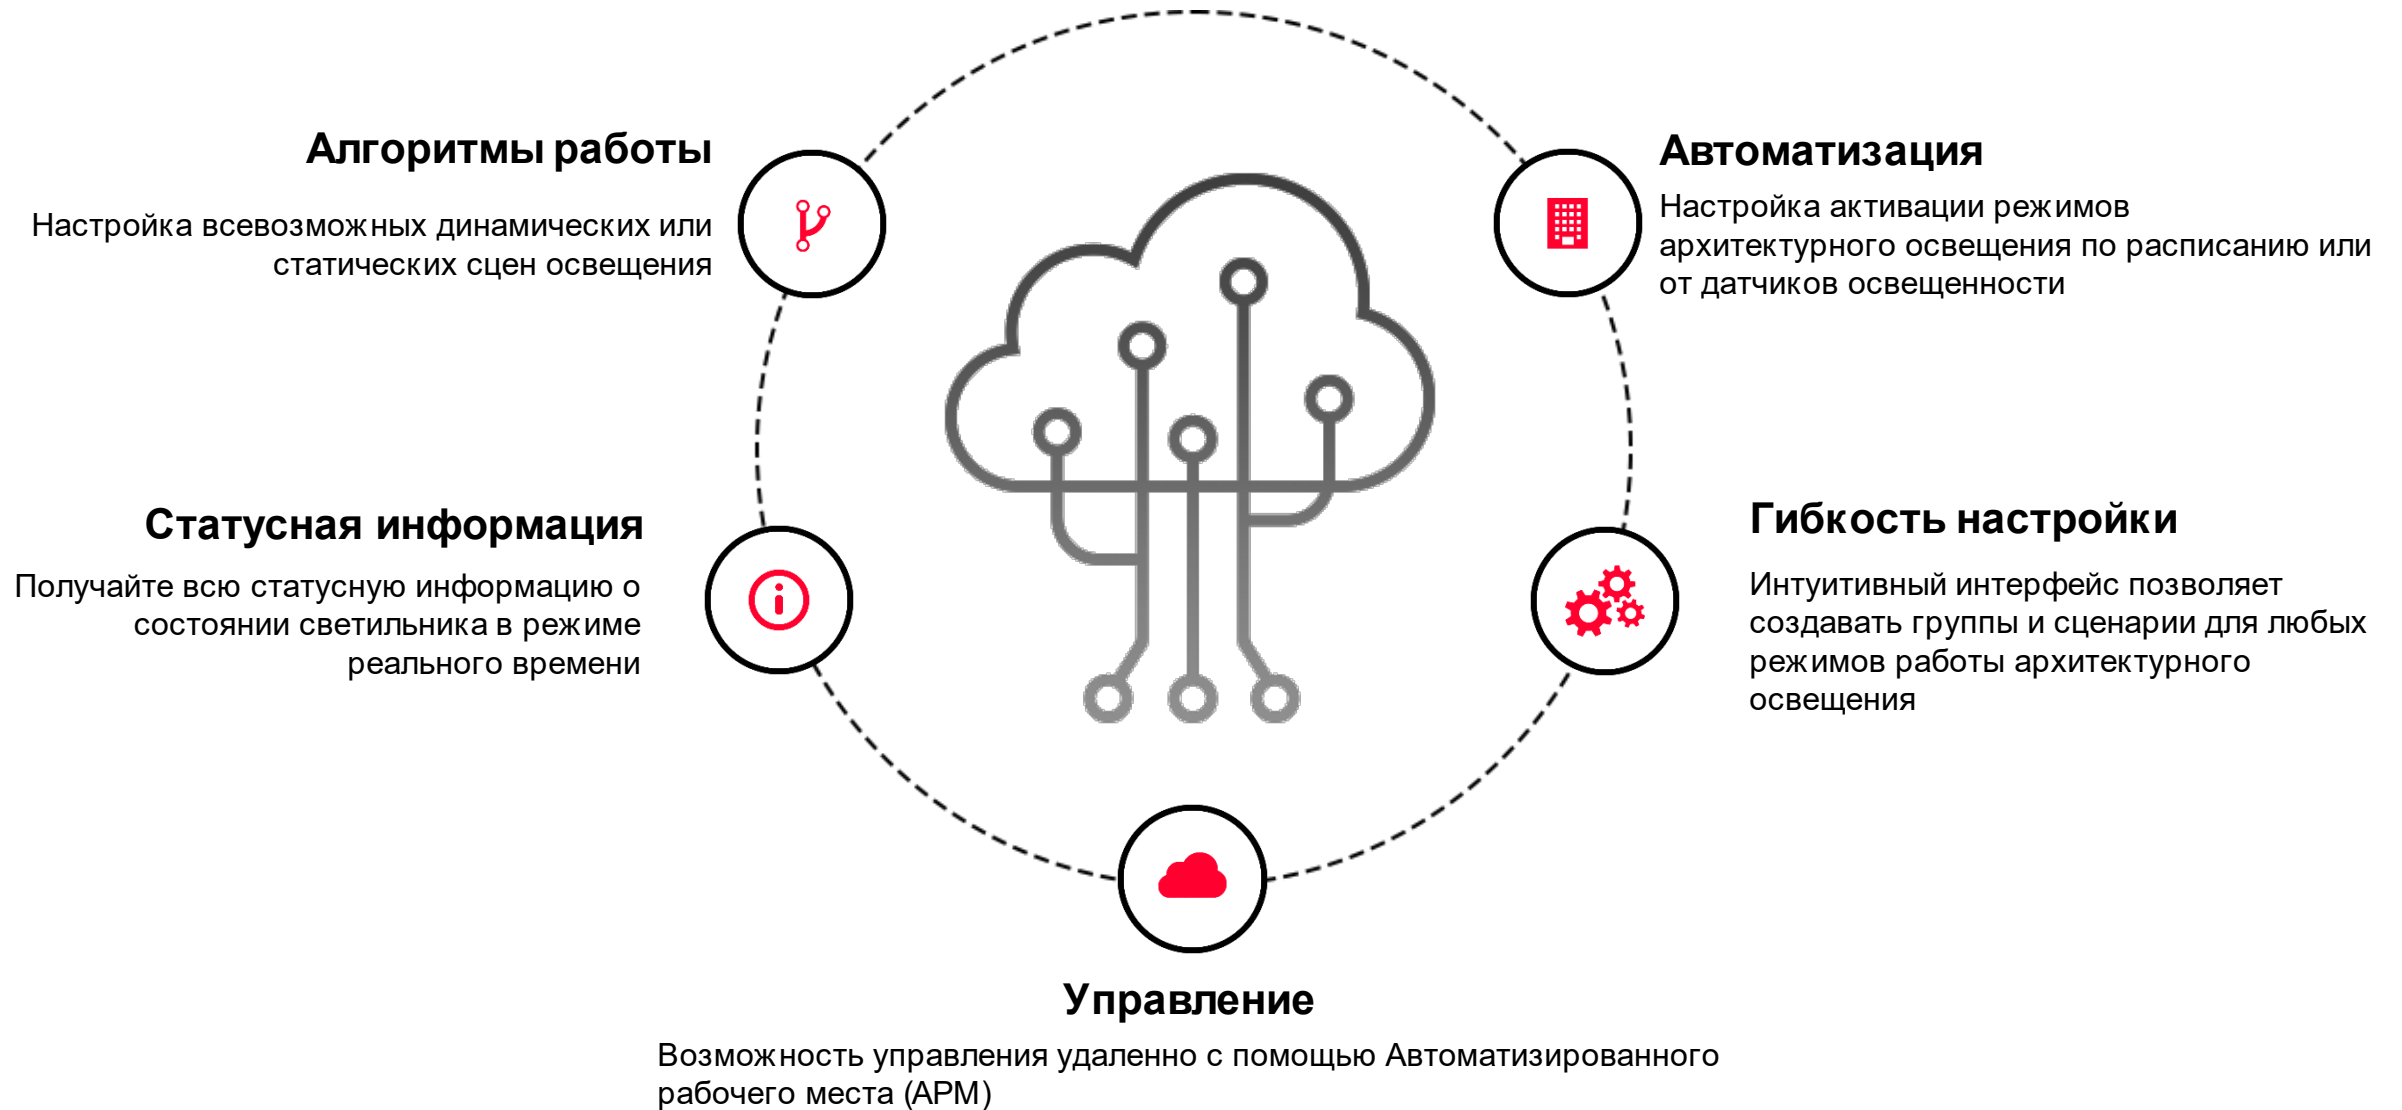

Автоматизация архитектурного освещения

Управление освещением возможно по протоколу DALI или специальному стандарту DMX512 для сценического и архитектурного освещения

DMX512

Новая линейка светильников архитектурного освещения